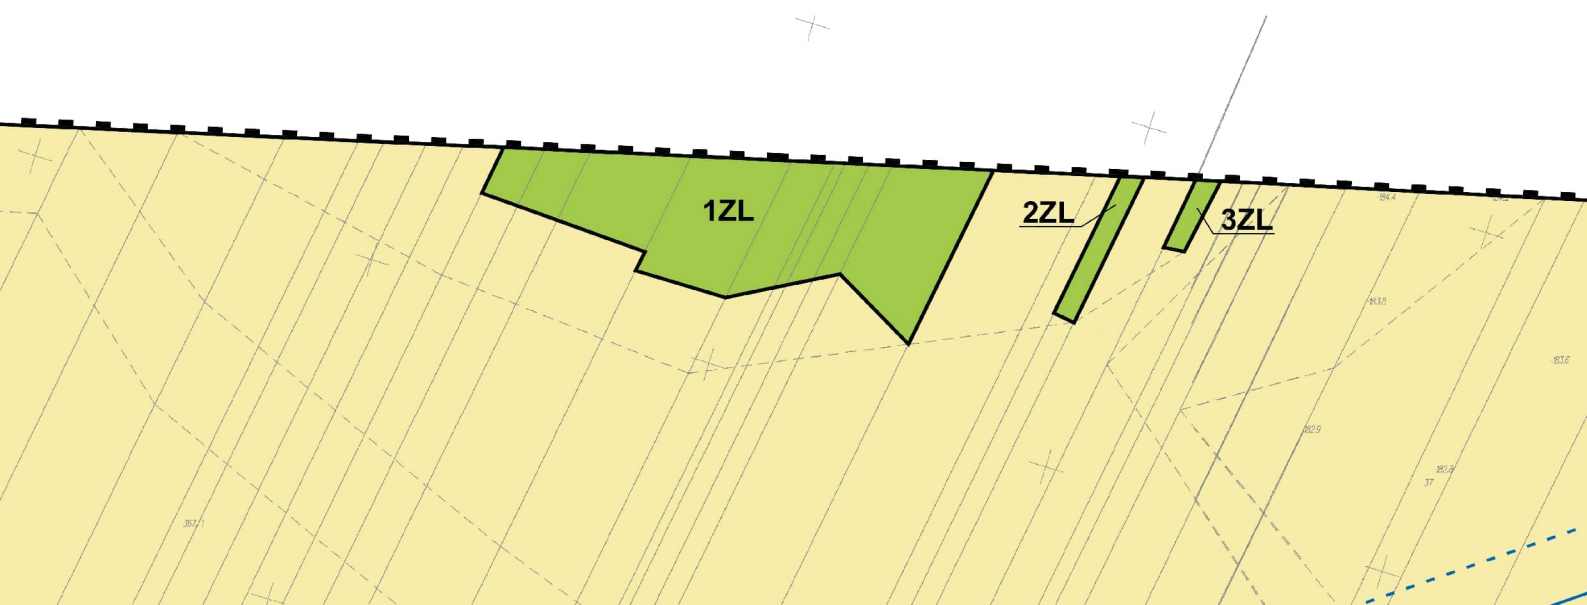

mapa 1:50000
pow. piotrkowski
gm. Holboce
obr. Świdzawie Duże

MIEJSCOWY PLAN ZAGOSPOD GMINY WOLBÓRZ W M

ODDAROWANIA PRZESTRZENNEGO FRAGMENTU MIEJSCOWOŚCI SWOLSZEWICE DUŻE

UMENTU

STAROSTA PIOTRKOWSKI
Powiatowy Ośrodek Dokumentacji
Geodezyjnej i Kartograficznej

- GRANICA OBSZARU OBJĘTEGO PLANEM MIEJSCOWYM
- LINIA ROZGRANICZAJĄCA TERENY O RÓŻNYM PRZEZNACZENIU LUB RÓŻNYCH ZASADACH ZAGOSPODAROWANIA
- OBOWIĄZUJĄCA LINIA ZABUDOWY
- NIEPRZEKRACZALNA LINIA ZABUDOWY
- GRANICA PASA TECHNOLOGICZNEGO ISTNIEJĄCEJ LINII ELEKTROENERGETYCZNEJ WYSOKIEGO NAPIĘCIA
- GRANICA PASA TECHNOLOGICZNEGO ISTNIEJĄCEJ LINII ELEKTROENERGETYCZNEJ ŚREDNIEGO NAPIĘCIA