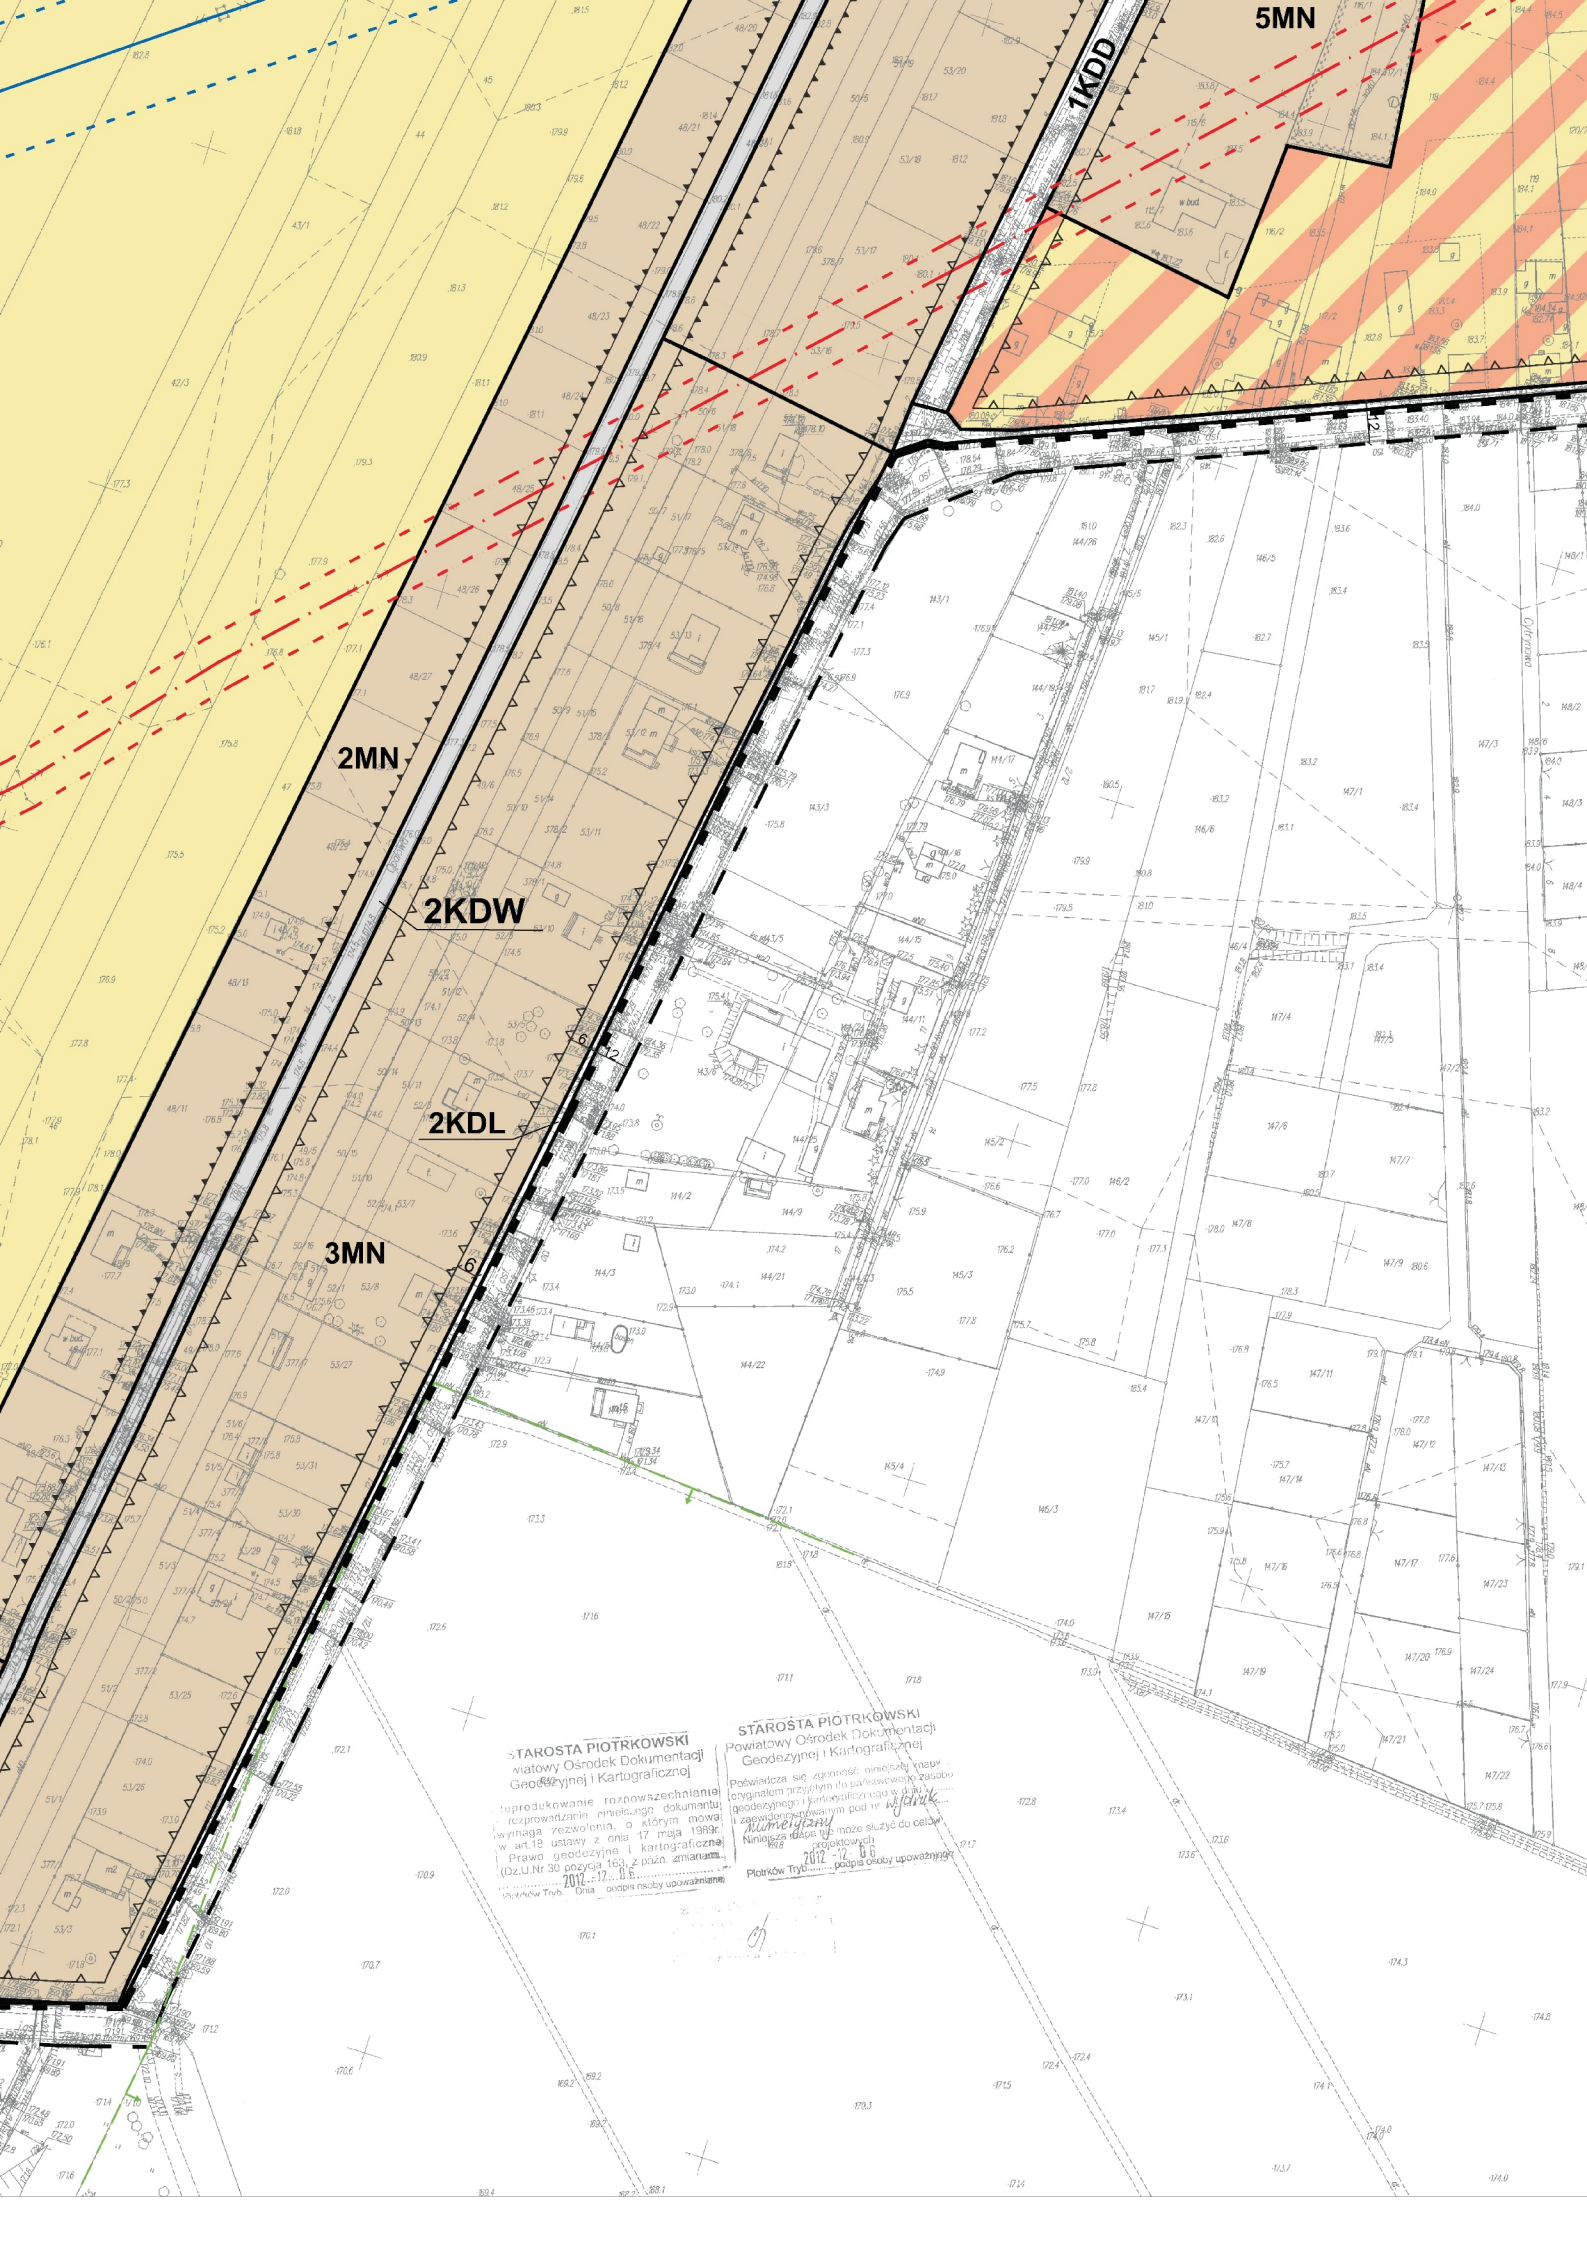

2MN

2KDW

2KDL

3MN

STAROSTA PIOTRKOWSKI
Powiatowy Ośrodek Dokumentacji
Geodezyjnej i Kartograficznej

STAROSTA PIOTRKOWSKI
Powiatowy Ośrodek Dokumentacji
Geodezyjnej i Kartograficznej

Pobudzając się zgodnością niniejszego
oryginałem przesyłam do Państwa w sposób
geodezyjnego i kartograficznego w dniu
i zapisano w niniejszym pod nr 12/12/12
Niniejsza kopia może służyć do celów
projektowych

2012-12-08
Piotrków Tryb. - podpis osoby upoważnionej