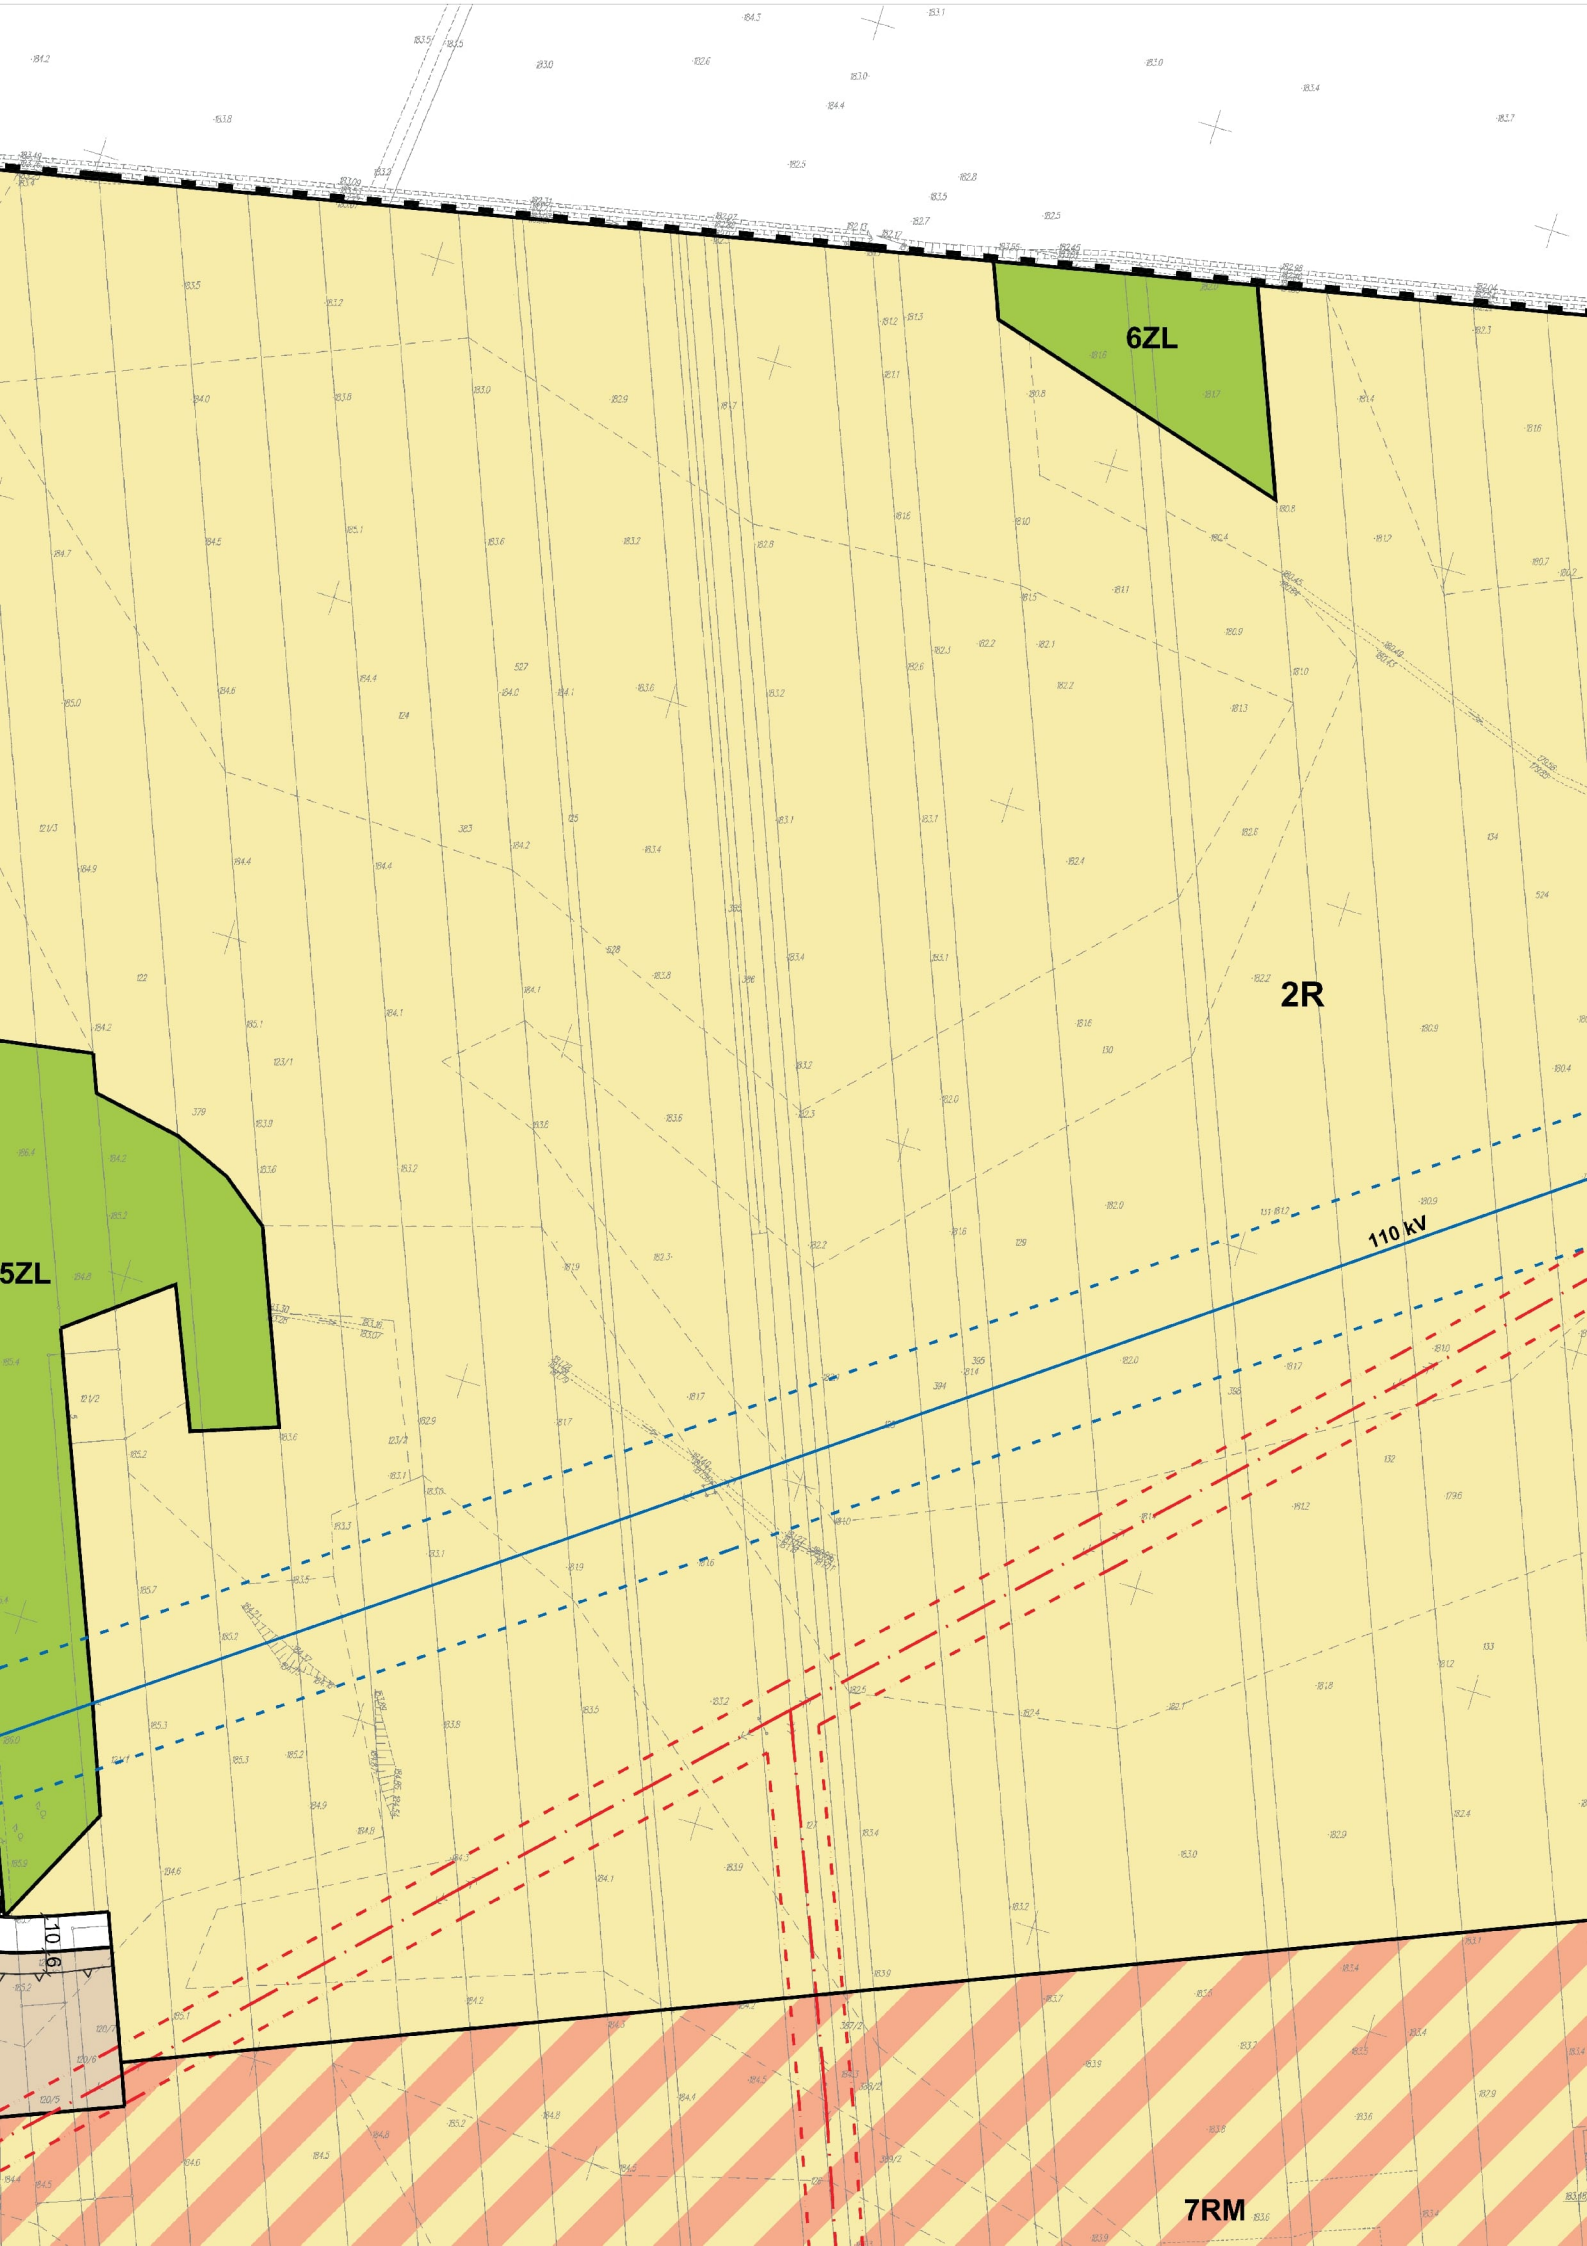

6ZL

2R

110 kV

5ZL

7RM

10.6