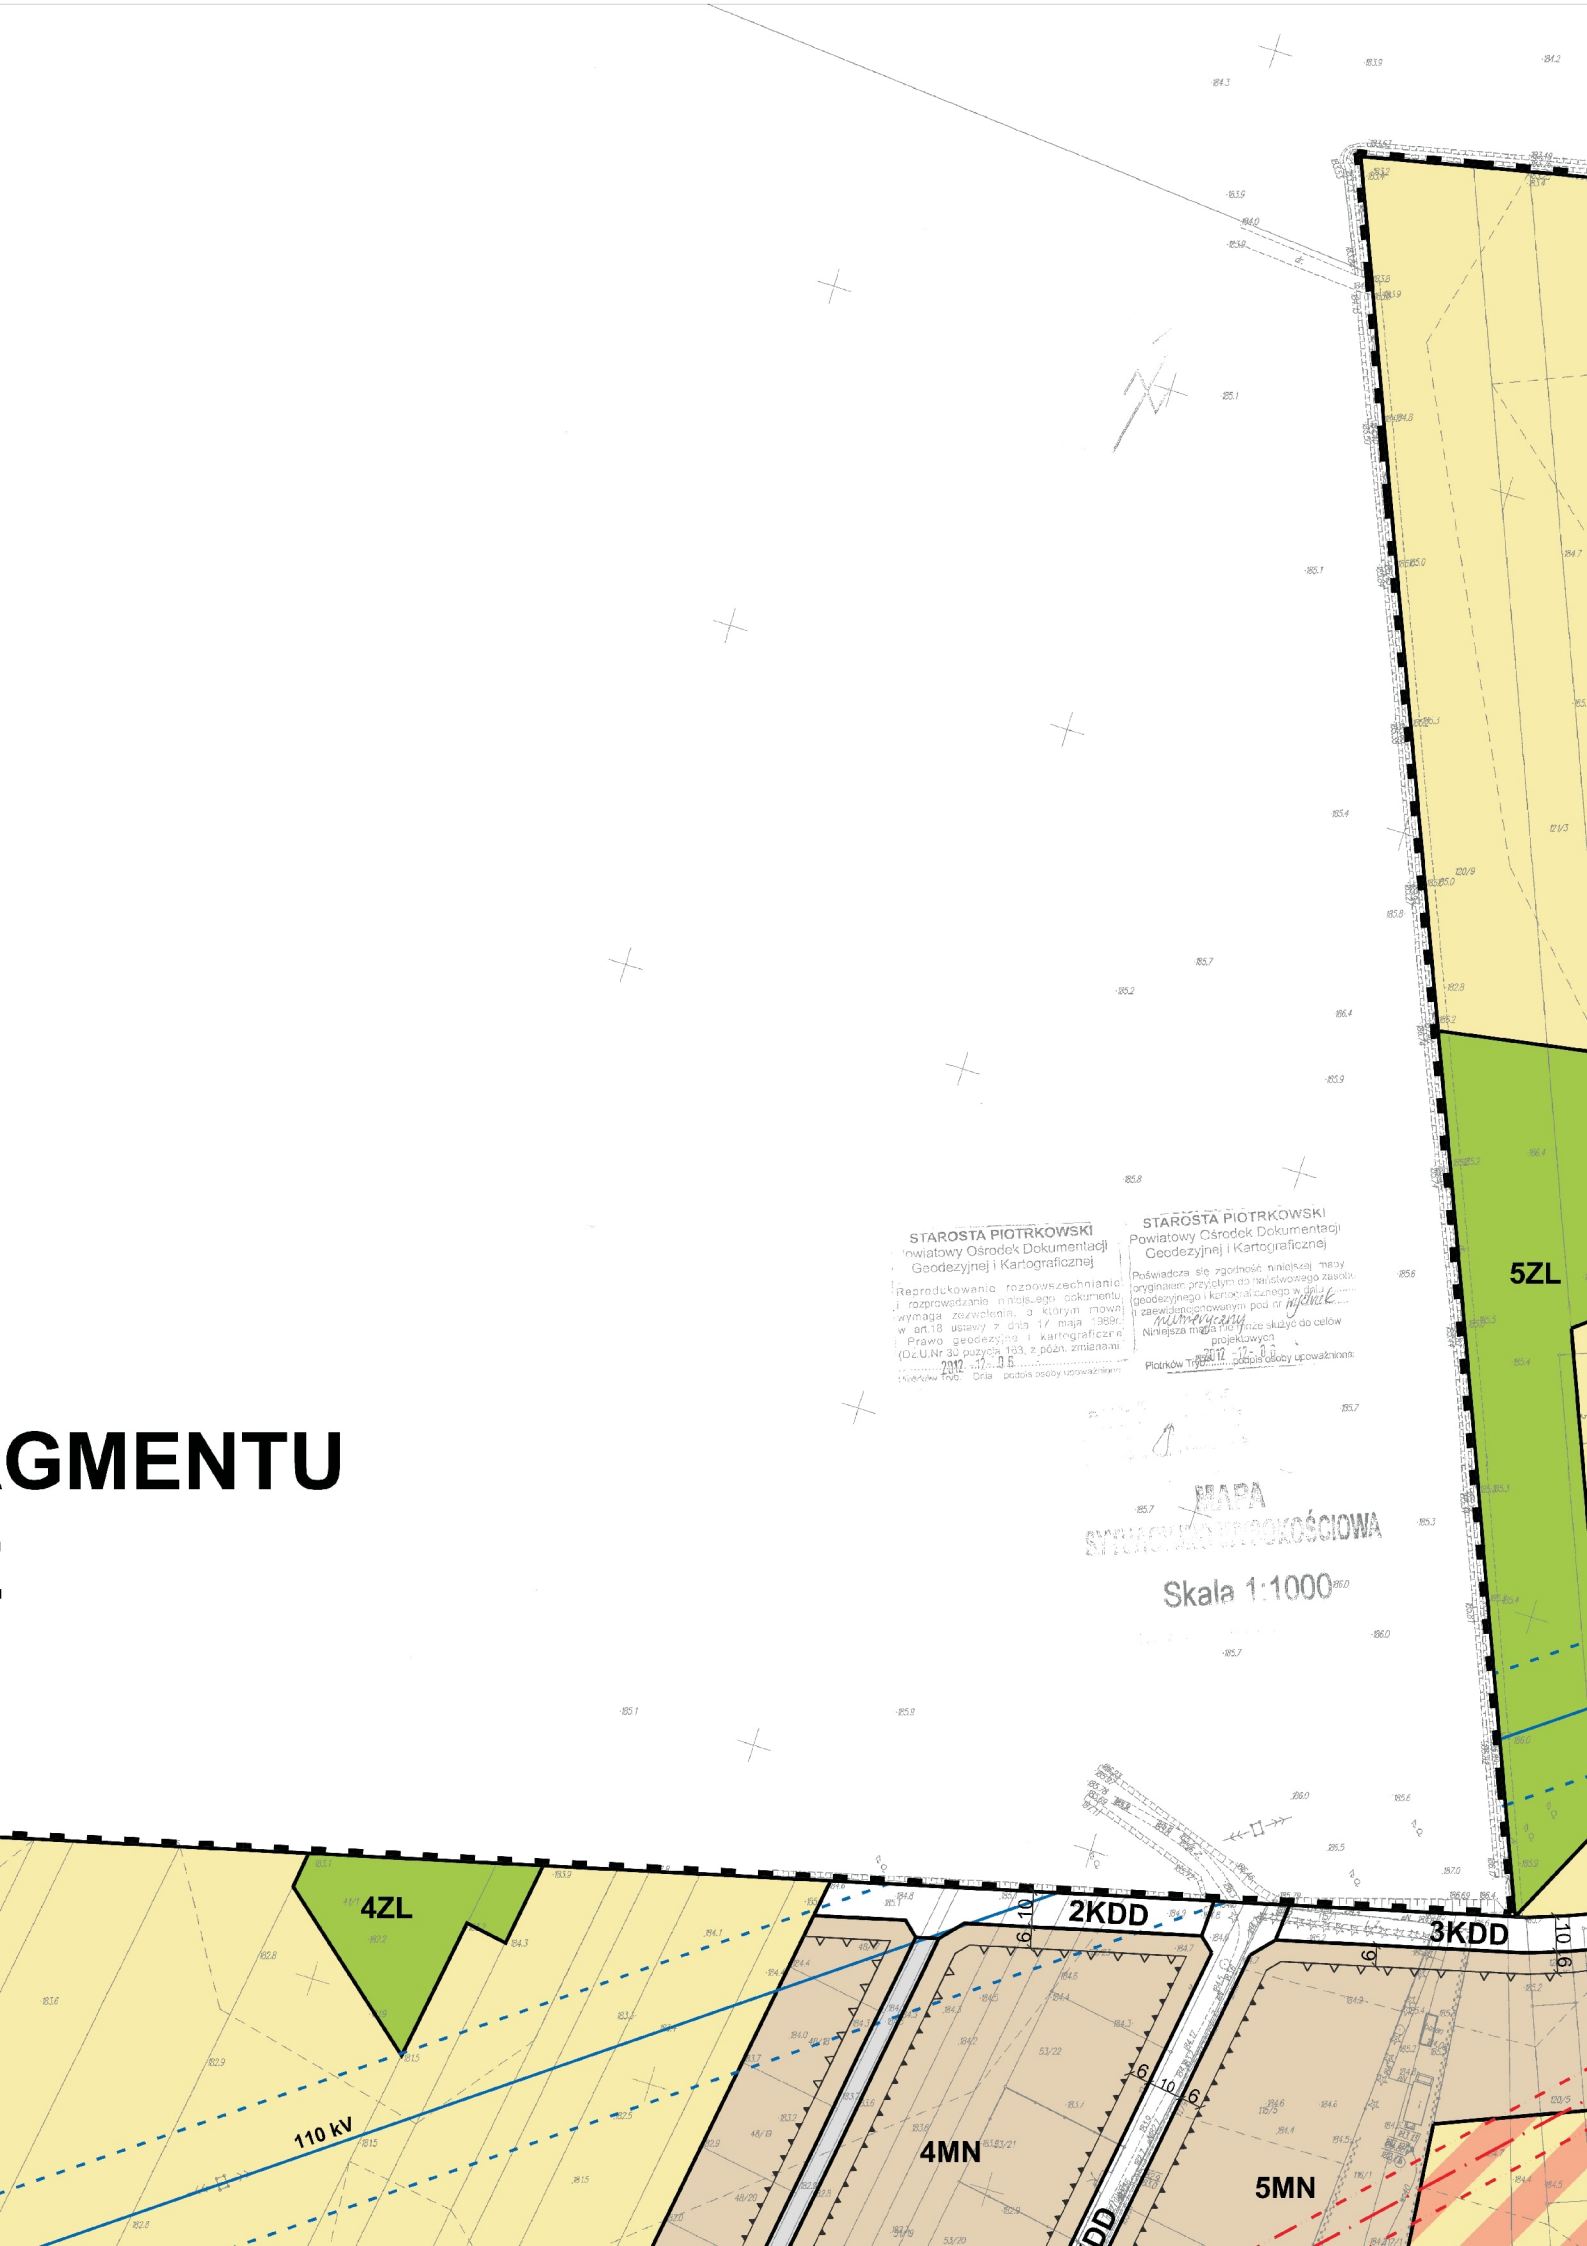

UMENTU

STAROSTA PIOTRKOWSKI
Powiatowy Ośrodek Dokumentacji
Geodezyjnej i Kartograficznej

STAROSTA PIOTRKOWSKI
Powiatowy Ośrodek Dokumentacji
Geodezyjnej i Kartograficznej